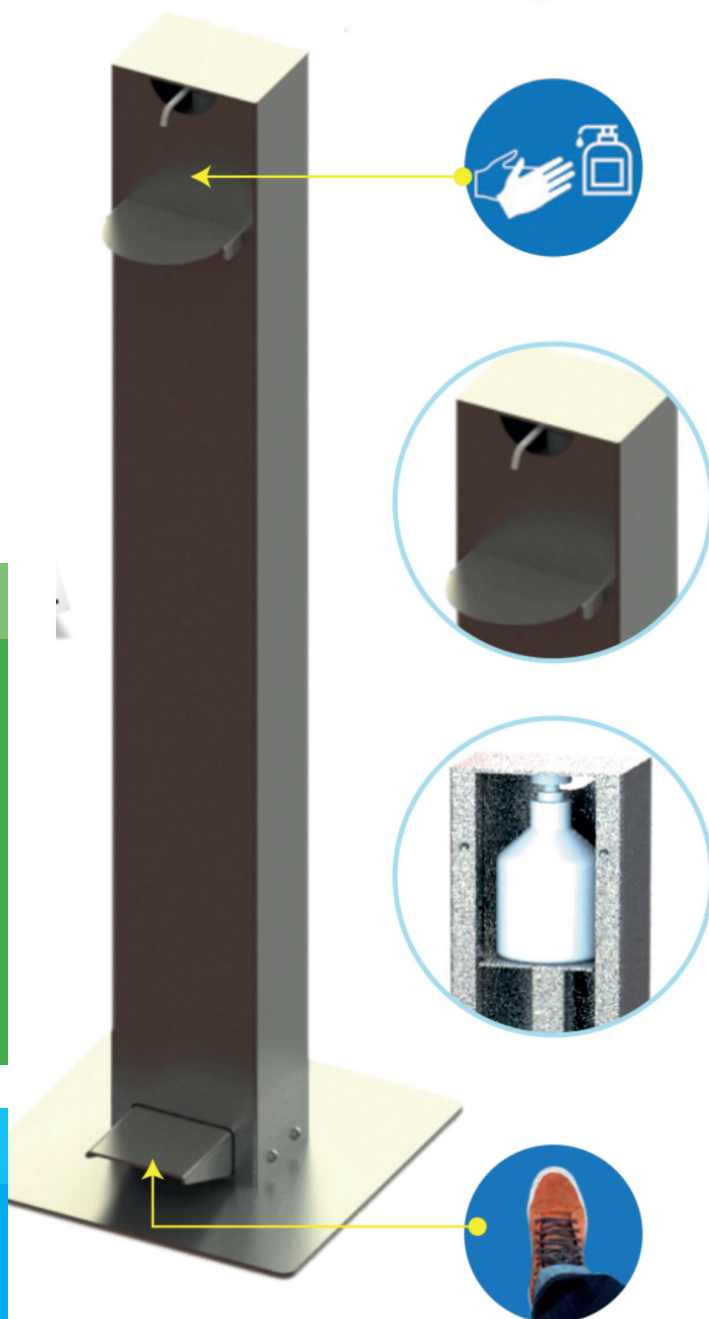

## BORNE UNIVERSELLE DE DÉSINFECTION DES MAINS AVEC COMMANDE À PIED

Ref : **COLONNEGEL**

Cette borne en acier est à usage totalement mécanique et sa mise en œuvre est immédiate. Sa commande à pied évite tout contact des mains avec la borne et le distributeur de gel.

Stable et très résistante, la colonne s'adapte à tous les formats standards de bouteilles et à tous les publics, même les enfants. Si nécessaire, la colonne peut être fixée au sol.

### LES AVANTAGES

- ✓ Aucun contact avec les mains
- ✓ Compatible avec toutes les bouteilles à pompe de taille standard
- ✓ Action 100% mécanique
- ✓ Anti-vandalisme
- ✓ Mise en œuvre facile et immédiate
- ✓ Gel rechargeable en moins d'une minute
- ✓ 100% recyclable
- ✓ Fabriqué en France
- ✓ Garantie fabricant 3 ans

### CARACTÉRISTIQUES

- ✓ Matériau : Acier avec thermolaquage
- ✓ Hauteur : 1000 mm
- ✓ Diamètre : 130 mm
- ✓ Platine diamètre : 300 mm
- ✓ Poids : 13.5 kg
- ✓ Levier à pied, usage avec pression normale
- ✓ Adaptable aux bouteilles à pompe :  
Ø max 9cm et hauteur max 32 cm