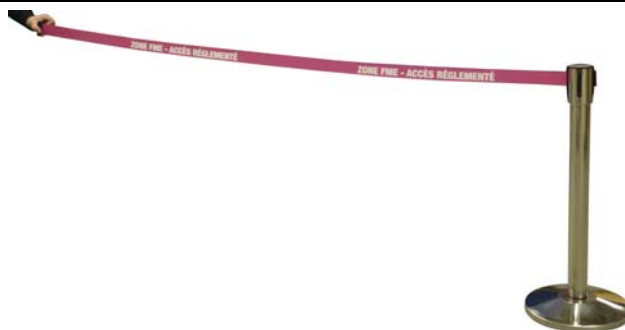

## FMEPOTEAU3M

<b>Descriptif</b>	Poteau avec sangle étirable imprimé "ZONE FME - ACCÈS RÈGLEMENTÉ"
<b>Utilisation</b>	Délimite et balise une zone de risque FME.
<b>Couleur</b>	Acier / Fuchsia / Impression blanc