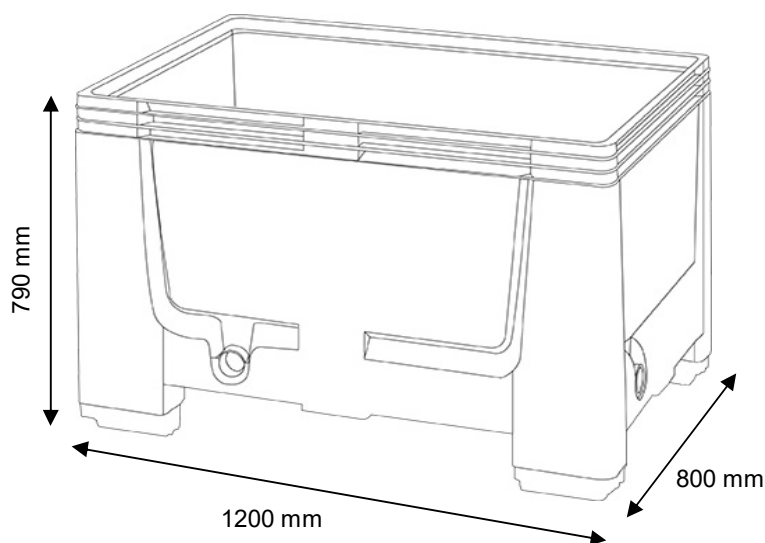

Réf. **PC535PP**

**PC535PP4P** : avec pieds

**PC535PP3S** : avec semelles

**PC535PP4R** : avec roulettes

Les caisses-palettes sont réalisées en plastique robuste, résistant aux éraflures. Des surfaces de parois intérieures et extérieures lisses garantissent un nettoyage sans problèmes.

Des dimensions normées (Euro 1.200 x 800 mm ou ISO 1.200 x 1.000 mm) permettent un processus de travail sans faille dans les domaines du stockage et du transport.

#### Caractéristiques

- > Formats ISO et EURO
- > Parois latérales optimisées quant au volume
- > Peu encombrant vide
- > Poids propre peu élevé
- > Facile à nettoyer
- > Empilable – également avec couvercle
- > Disponible au choix avec pieds, semelles ou roulettes

**PC535C**

Réf.	Dimensions	Poids
<b>PC535C</b>	1200 x 800 mm	5,72 kg

Références	Modèles	Dimensions mm		Capacité litres	Poids Kg
		Extérieures	Intérieurs		
<b>PC535PP4P</b>	4 pieds	L 1200 x l 800 x h 790	L 1110 x l 710 x h 610	535 litres	31
<b>PC535PP3S</b>	3 semelles				36
<b>PC535PP4R</b>	4 roulettes				34