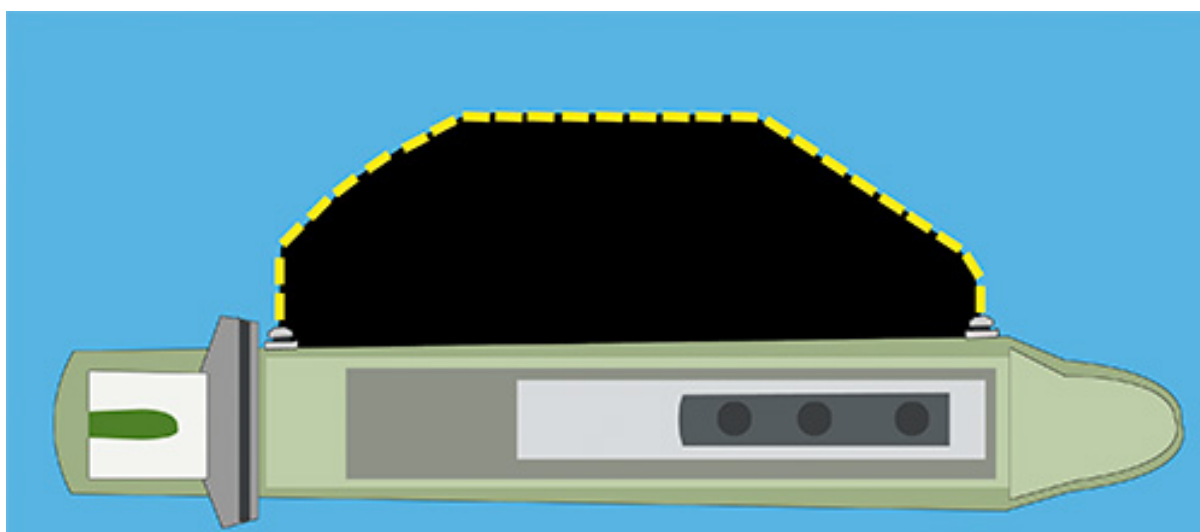

FICHE TECHNIQUE

Accessoires pour barrages

Attache magnétique pour coque de bateau

L'attache magnétique permet d'amarrer un barrage directement sur les coques en acier d'un pétrolier ou d'un autre navire

L'attache quick connecteur permet de relier le barrage à l'attache magnétique