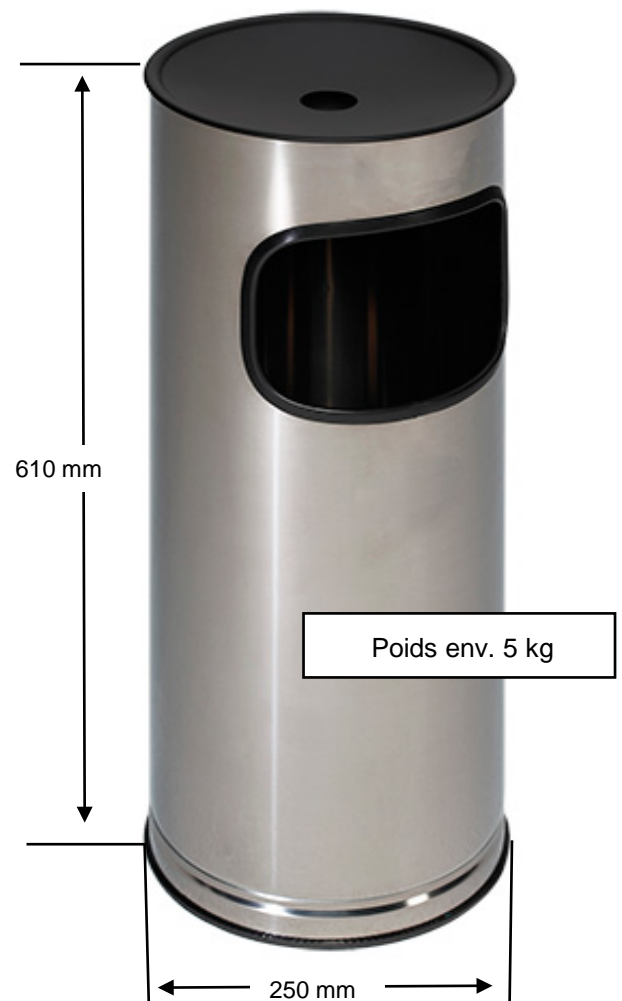

FICHE TECHNIQUE

Collecte des déchets - Cendriers corbeilles

Date de création
FT : 02/01/2008

Date modification
FT: 03/06/2015

Corbeille à papier inox avec cendrier Réf. **CENDRCRPOUBIN**

Caractéristiques

- > Fabriqué en acier inox
- > Coupelle récupératrice pour la cendre et les mégots
- > Tête étouffoir : permet une parfaite extinction
- > La partie cendrier est revêtue en noir

Principe d'auto-extinction

Grâce aux têtes étouffoirs, limitez les risques de propagation d'incendie

Coloris (RAL)

INOX  IN

Réf.	Volume corbeille litres	Dimensions mm		Coloris	Poids
		Ø	h		kg
CENDRCRPOUBIN	17	250	610	Inox	5