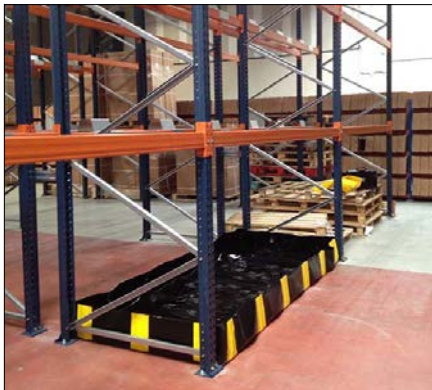

Bac de rétention souple, pliable et transportable pour rack de stockage.

Capacité de rétention allant de 212 à 3276 litres.

Possibilité de fabrication sur-mesure.

Installation, mise en place, rangement simples et rapides. Emballage compact grâce au sac de transport.

Maintien des parois droites grâce aux équerres en aluminium. Utilisation en intérieur ou extérieur.

Nettoyage facile après usage.

Caractéristiques

Grammage : 900 g/m²

Résistance rupture (chaîne/trame) : 400/380 daN/5 cm